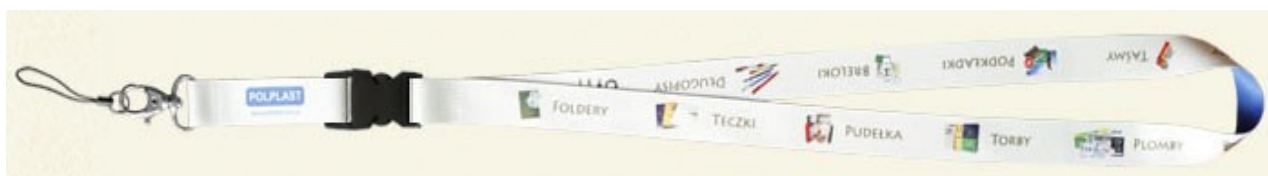

Smyczka z nadrukiem pełnokolorowym po obu stronach taśmy
+ złączka i pętelka.

Poniższe ceny zostały skalkulowane dla smyczy zakończonych karabińczykiem oraz wyposażonych w złączki proste, pętelki. Długość taśmy: 0.94 m.

Nakład [szt.]	Szerokość taśmy / ceny netto w zł. za 1 sztukę			
	10 mm	15 mm	20 mm	25 mm
100	<u>2.88</u>	<u>3.08</u>	<u>3.27</u>	<u>3.37</u>
200	<u>2.39</u>	<u>2.66</u>	<u>2.90</u>	<u>3.04</u>
500	<u>2.11</u>	<u>2.38</u>	<u>2.62</u>	<u>2.76</u>
800	<u>2.11</u>	<u>2.38</u>	<u>2.62</u>	<u>2.76</u>
1000	<u>2.06</u>	<u>2.35</u>	<u>2.56</u>	<u>2.67</u>
1500	<u>2.04</u>	<u>2.33</u>	<u>2.54</u>	<u>2.65</u>
2000	<u>2.02</u>	<u>2.32</u>	<u>2.52</u>	<u>2.63</u>
5000	<u>1.93</u>	<u>2.16</u>	<u>2.34</u>	<u>2.46</u>
10000	<u>1.86</u>	<u>2.07</u>	<u>2.24</u>	<u>2.36</u>